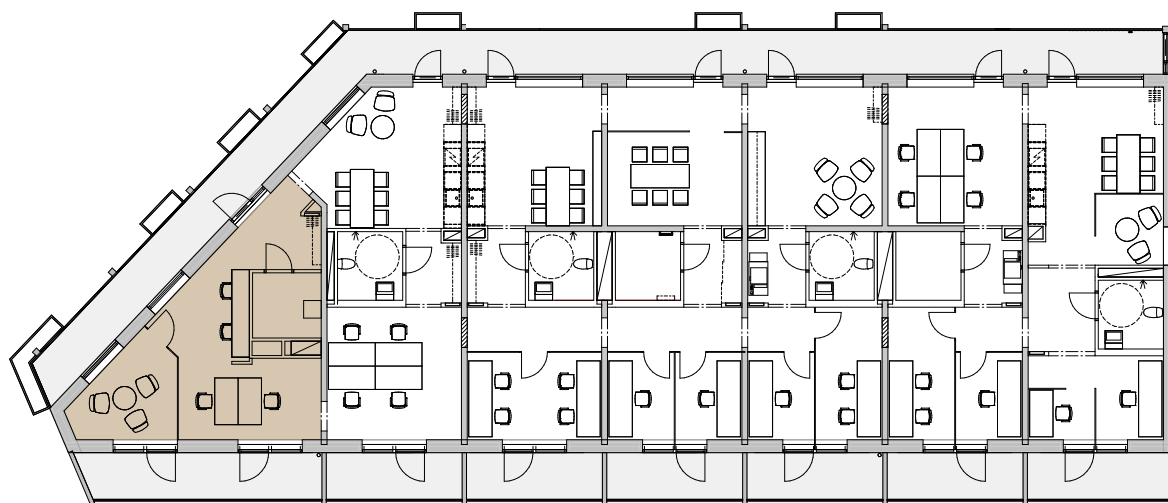

Hyllie Hybrid

Hybrid nr. 1107, 1207, 1307, 1407, 1507 | Våning 2, 3, 4, 5, 6 | 2 RoK | 47,1 m²

SKALA 1:100

0 1 5 M

förklaringar

-  Möjliga valbara innerväggar
-  Möjlig öppning
- A** Möjlig köksplacering
- B** Förråd eller möjligt badrum

Samtliga planlösningsförslag på ritningen och hela våningsplanet är möjliga i alla Hybrider (förutsatt att de har samma storlek)

Vi förbehåller oss rätten för justeringar. Rev. 210506