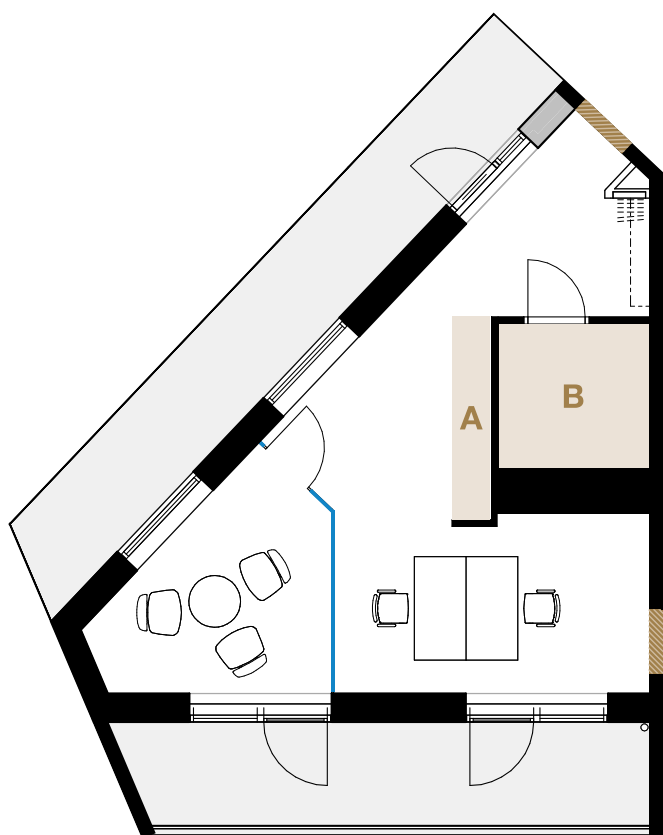

Hyllie Hybrid

Hybrid nr. 1107, 1207, 1307, 1407, 1507 | Våning 2, 3, 4, 5, 6 | 2 RoK | 47,1 m²

SKALA 1:100

0 1 5 M

förklaringar

-  Möjliga valbara innerväggar
-  Möjlig öppning
- A** Möjlig köksplacering
- B** Förråd eller möjligt badrum

Samtliga planlösningsförslag på ritningen och hela våningsplanet är möjliga i alla Hybrider (förutsatt att de har samma storlek)

Vi förbehåller oss rätten för justeringar. Rev. 210506