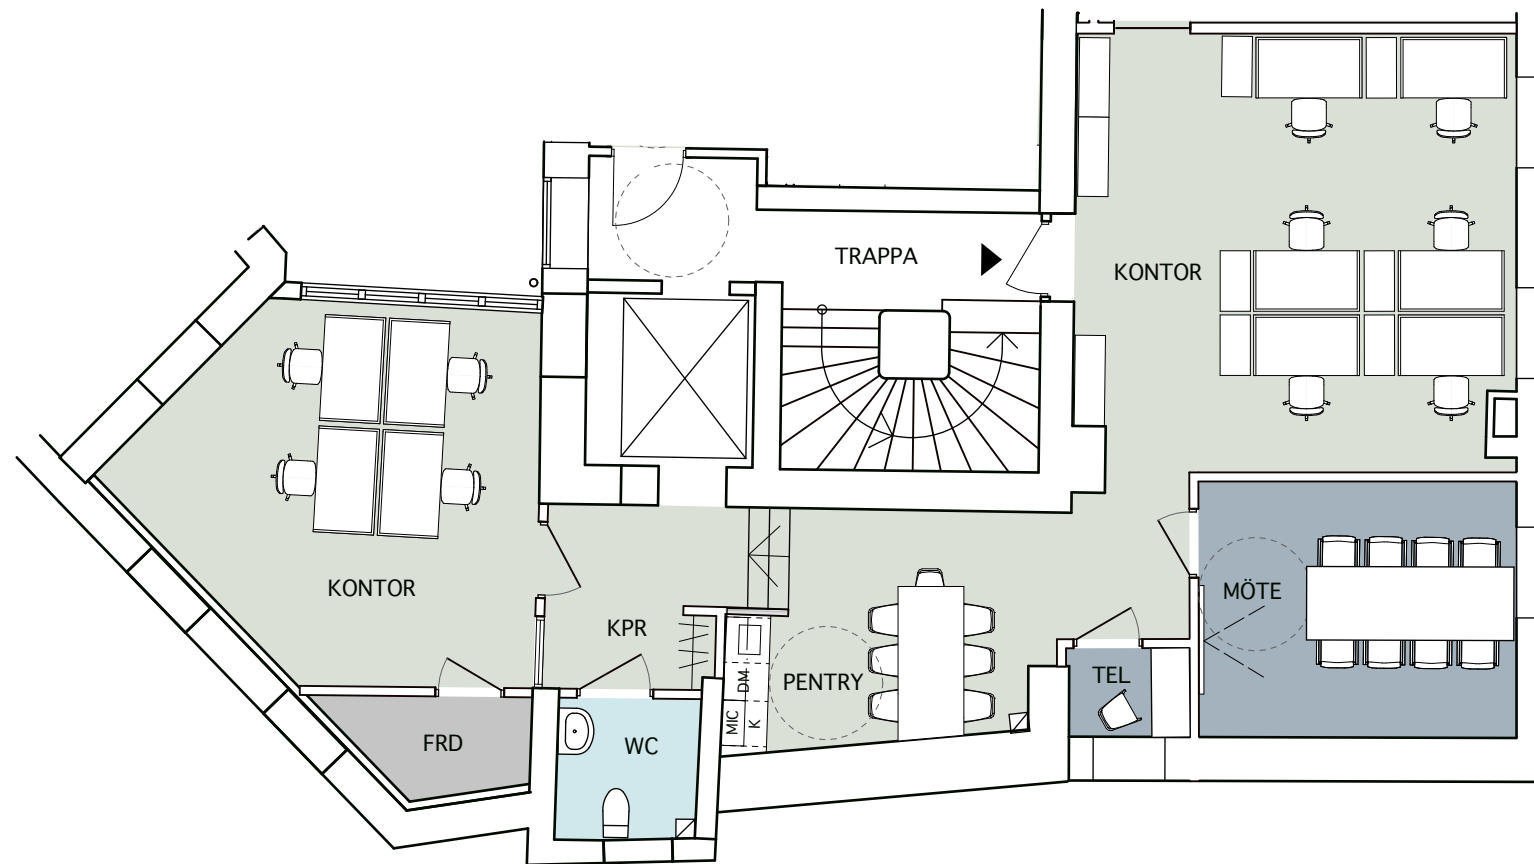

Trädgårdsgatan 3

Kv. Bastionen
Våning 2, 1 trappa

Idéskiss kontor:
10 st arbetsplatser i landskap

1 st Mötesrum med 8 platser
1 st Telefonrum

Pentry / paus

yta: 104 m²

Situationsplan

Lokalen i huset