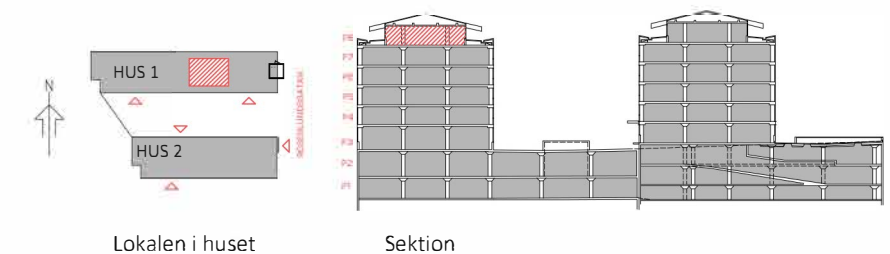

2024-06-17

NOVIER